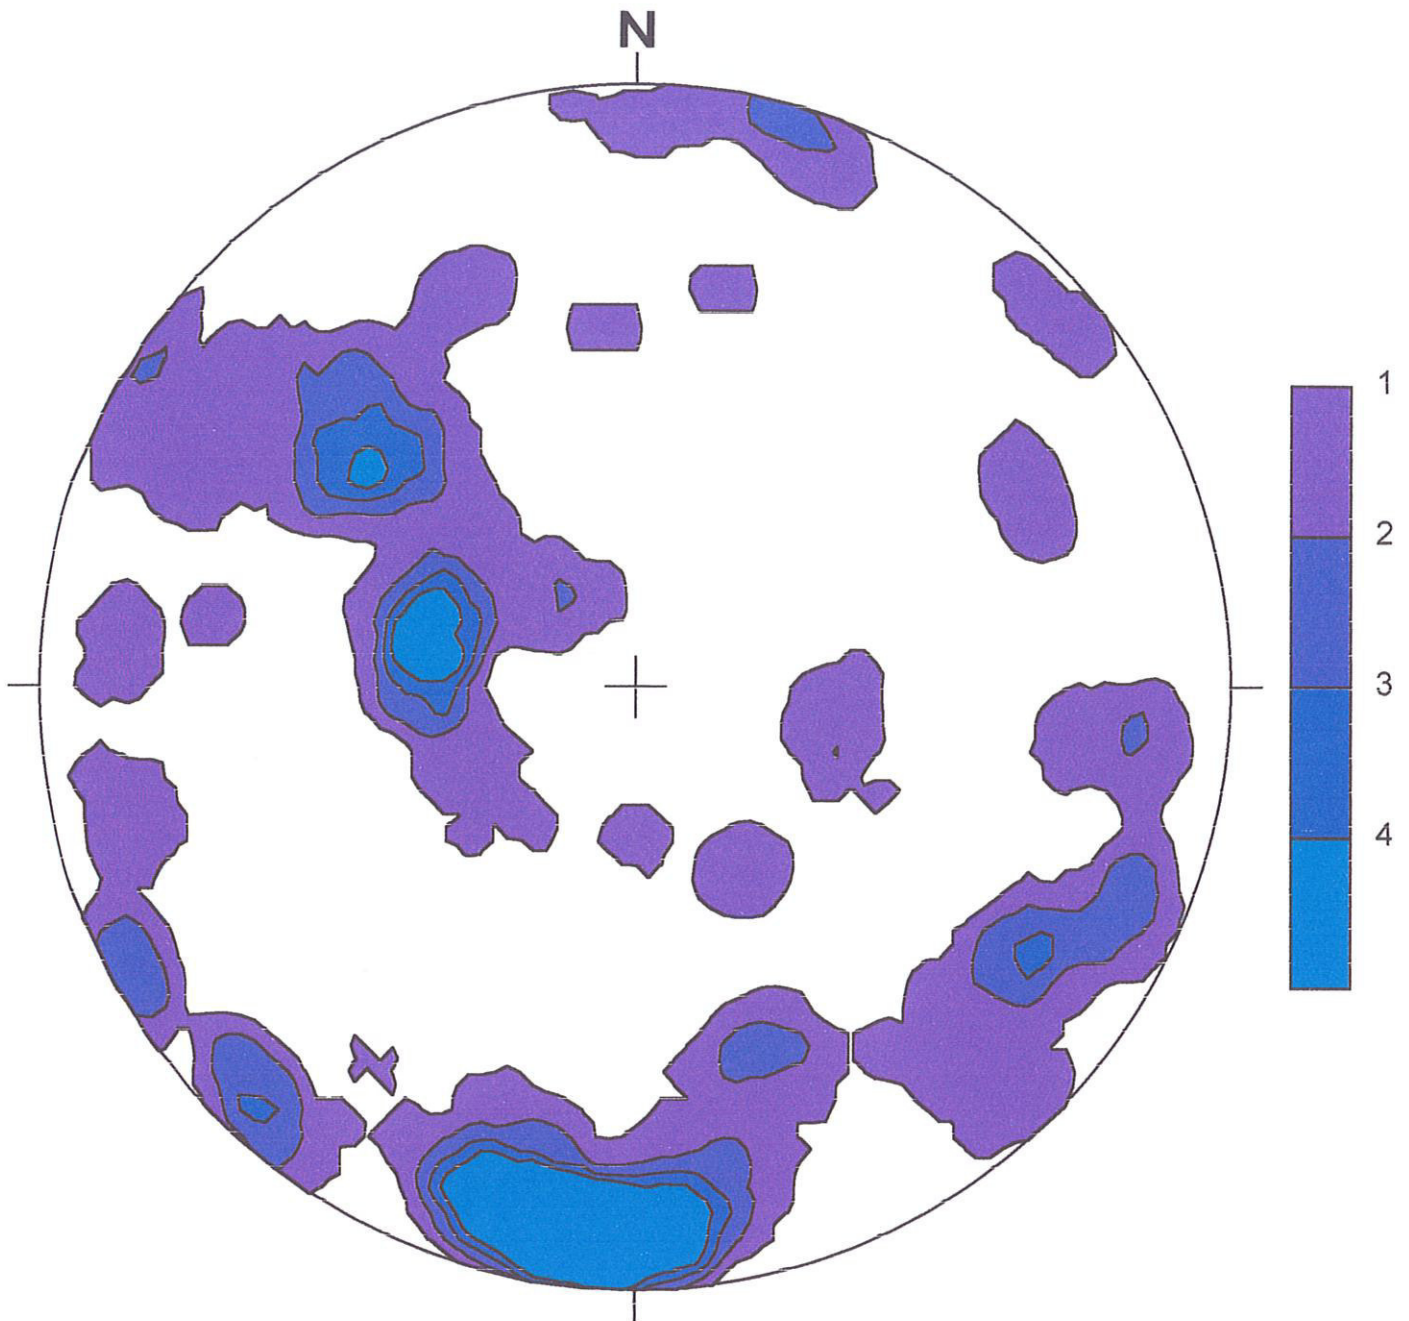

Lower hemisphere - Trennflächen Niernberg - Aufschlüsse -			
N=208			

Lower hemisphere - Trennflächen Niemberg - Aufschlüsse -			
N=208	Search area=2.0%	Peak=14.42	

Lower hemisphere - Trennflächen Niemberg-Burgstetten		
N=193		

Lower hemisphere - Trennflächen Niemberg-Burgstetten			
N=193	Search area=2.0%	Peak=10.88	

Lower hemisphere - Trennflächen Niemberg -gesamt-			
N=401			

Lower hemisphere - Trennflächen Niemberg -gesamt-			
N=401	Search area=4.0%	Peak=14.46	

Lower hemisphere - Großkreisdarstellung Niemberg			
N=7			