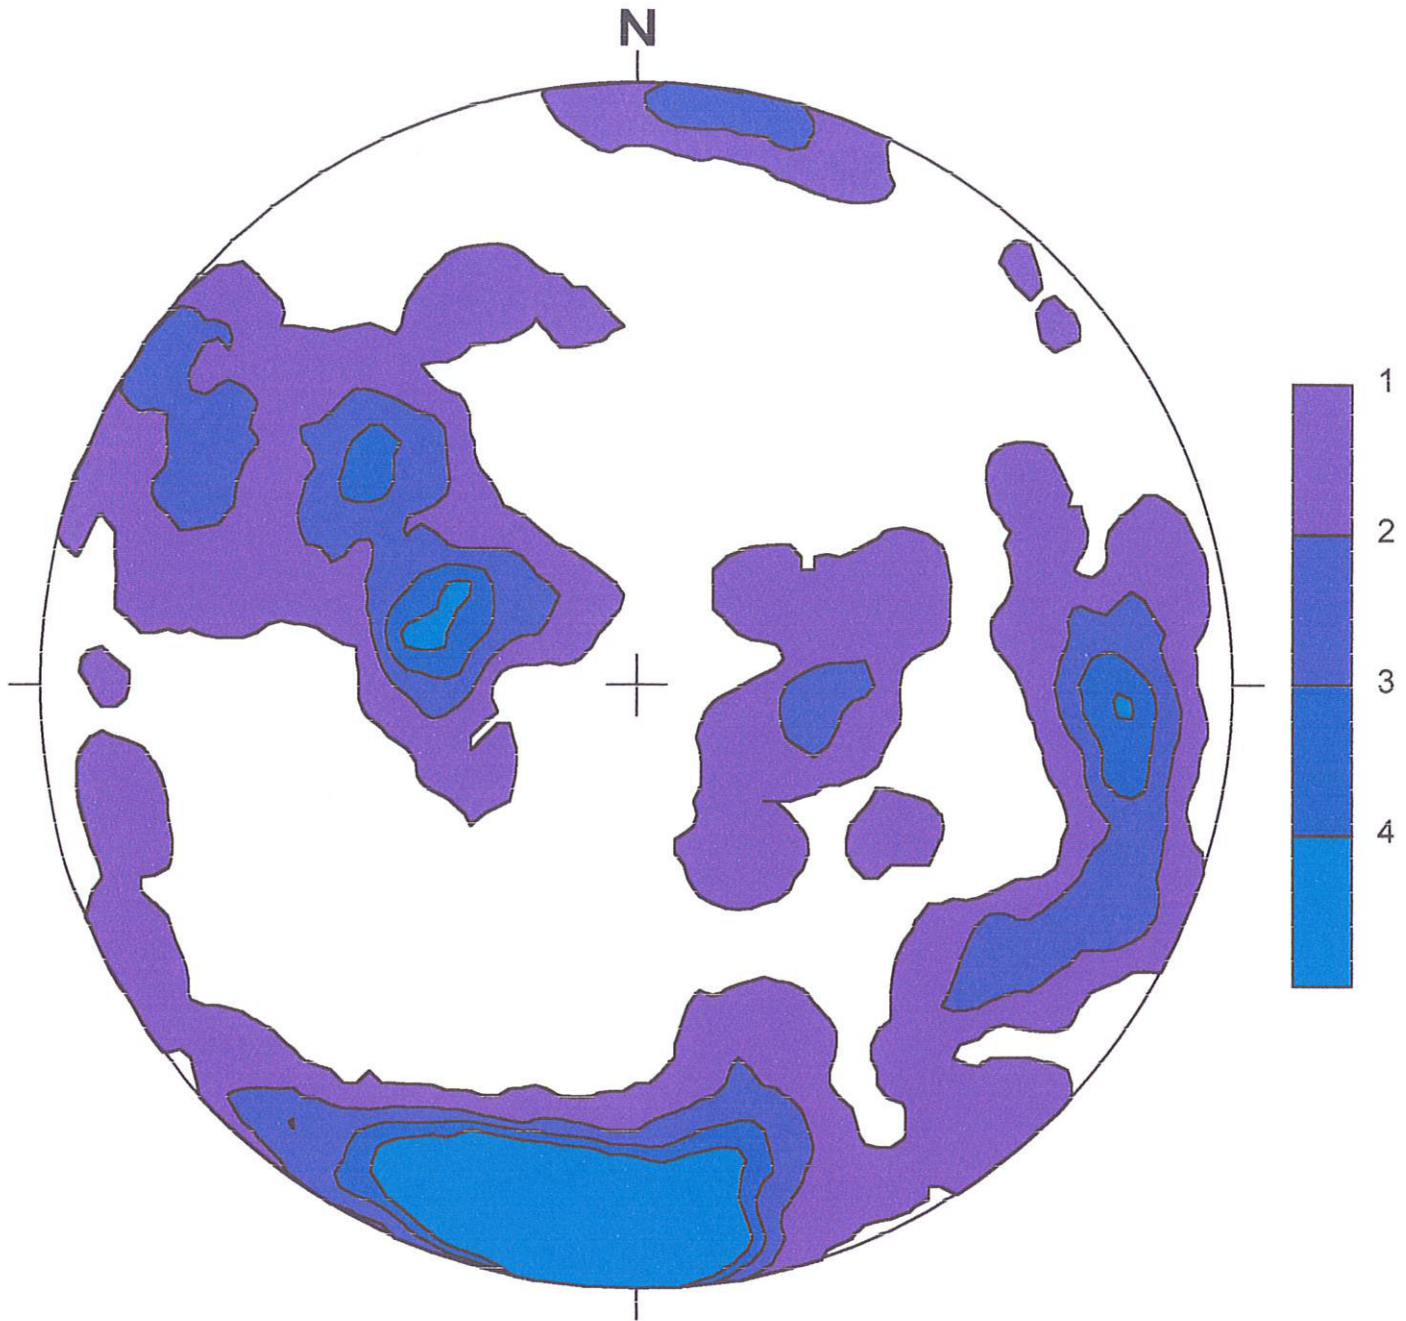

Lower hemisphere - Trennflächen Niernberg - Aufschlüsse -			
N=208			

Lower hemisphere - Trennflächen Niemberg - Aufschlüsse -			
N=208	Search area=2.0%	Peak=14.42	

Lower hemisphere - Trennflächen Niemberg-Burgstetten		
N=193		

Lower hemisphere - Trennflächen Niemberg-Burgstetten			
N=193	Search area=2.0%	Peak=10.88	

Lower hemisphere - Trennflächen Niemberg -gesamt-			
N=401			

Lower hemisphere - Trennflächen Niemberg -gesamt-			
N=401	Search area=4.0%	Peak=14.46	

Lower hemisphere - Großkreisdarstellung Niemberg			
N=7			