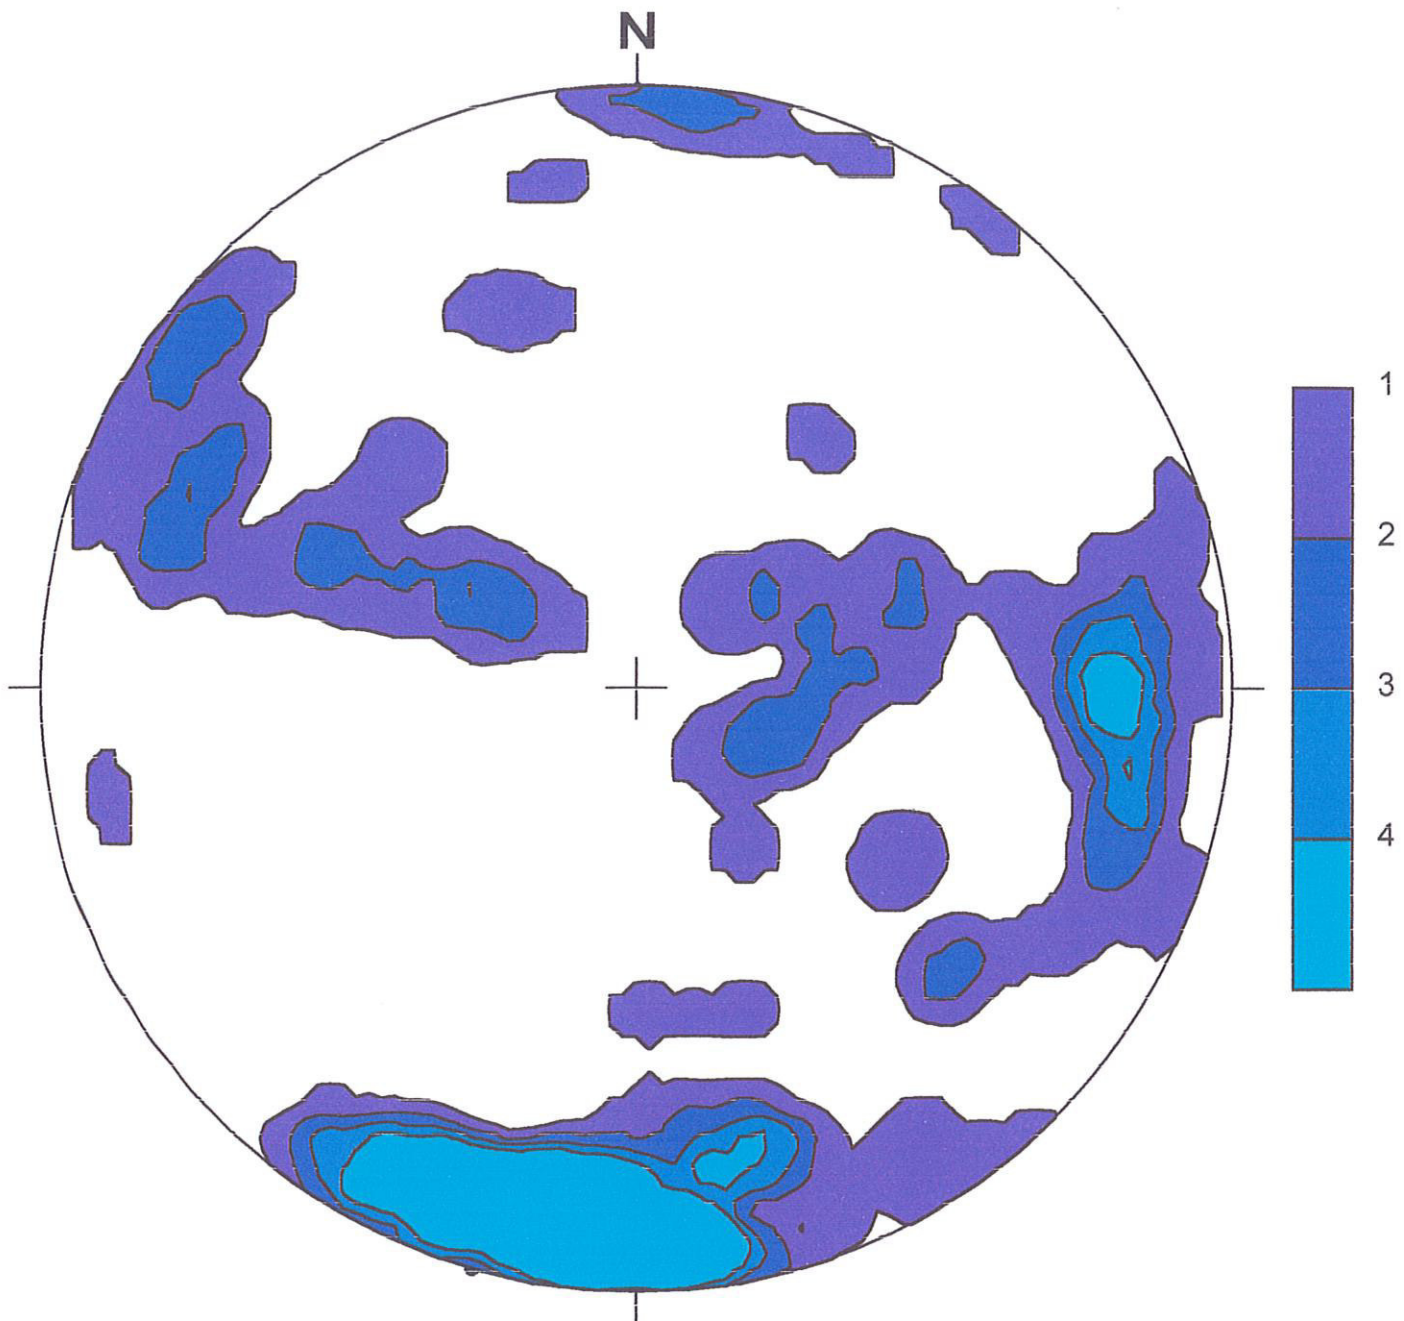

Lower hemisphere - Trennflächen Niernberg - Aufschlüsse -			
N=208			

Lower hemisphere - Trennflächen Niemberg - Aufschlüsse -			
N=208	Search area=2.0%	Peak=14.42	

Lower hemisphere - Trennflächen Niemberg-Burgstetten		
N=193		

Lower hemisphere - Trennflächen Niemberg-Burgstetten			
N=193	Search area=2.0%	Peak=10.88	

Lower hemisphere - Trennflächen Niemberg -gesamt-			
N=401			

Lower hemisphere - Trennflächen Niemberg -gesamt-			
N=401	Search area=4.0%	Peak=14.46	

Lower hemisphere - Großkreisdarstellung Niemberg			
N=7			